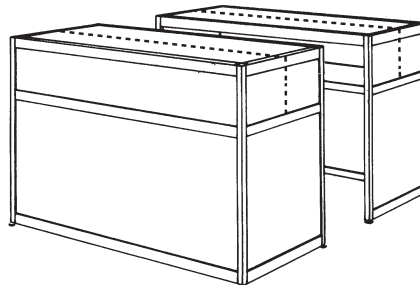

413* Infotiski, valkoinen
Information desk, white
h= 1050 mm
Yläosa leveys 500mm
Upper cover wide, 500mm

413B Infotiski, valkoinen
Information desk, white
h= 1050 mm
Yläosa leveys 250mm
Upper cover wide, 250mm

410 Tiski, valkoinen
Counter, white
h= 700/900 mm