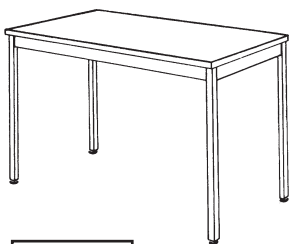

401 Pöytä, valkoinen
Table, white
h= 700 mm

402 Pöytä, valkoinen
Table, white
h= 700 mm
Ø 700mm

403 Pöytä, valkoinen
Table, white
h= 700 mm
Ø 900mm

407 Tuoli / Chair

408* Käsinajatuoli
Arm chair

404 Pöytätaso
Table
h= 700/900 mm

405* Pöytä, kirsikka
Table, cherry
h= 700 mm

406* Baaripöytä
Bar table
h= 1150 mm
Ø 600mm

415* Baarituoli
Bar stool
h= 830 mm

416 Baarijakkara
Bar stool
h= 700 / 830 mm

409 Tiski, valkoinen
Counter, white
h= 700/900 mm