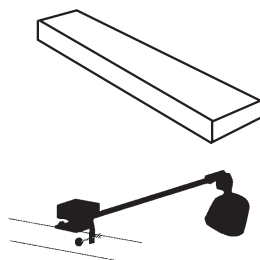

433 Naulakko,
5 koukkuja
Coat rack, 5 hooks

441 Ripustuskoukku
Hook
h=60mm

434* Peili / Mirror

439 Lankakoukku
Wire hook
h= 500mm

440 Lankakoukku
Wire hook
h= 700mm

435A Loistevalaisin
Fluorecent lamp

435 Kohdevalaisin
Spot element
with busbar
h= 60 mm