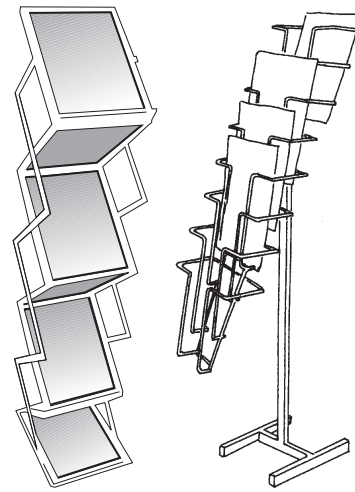

413* Infotiski, valkoinen
Information desk, white
h= 1050 mm
Yläosa leveys 500mm
Upper cover wide, 500mm

413B Infotiski, valkoinen
Information desk, white
h= 1050 mm
Yläosa leveys 250mm
Upper cover wide, 250mm

445 Pyöreä kulmataso
Arched corner counter
h= 700/900 mm, r= 500 mm

449 Tiski, valkoinen
Desk, white
h= 700/900 mm
r = 500/1000 mm

450 Kaari-infotiski,
välihyllyllä, valkoinen
Curved desk,
with a shelf, white
h= 1050 mm
r = 500/1000 mm

414 Infotiskin pyöreä
kulmataso
Round corner element
h= 1050 mm

422 Lasikko
Show-case
h= 700/900 mm

418* Esiteteline
Zig-Zag
Brochure rack Zig-Zag
h= 1200 -1500 mm

419 Esiteteline
Brochure rack
h= 1000 mm