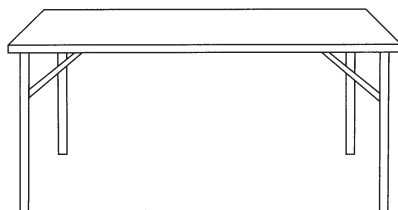

401 Pöytä, valkoinen
Table, white
h= 700 mm

402 Pöytä, valkoinen
Table, white
h= 700 mm
Ø 700mm

403 Pöytä, valkoinen
Table, white
h= 700 mm
Ø 900mm

407 Tuoli / Chair

408* Käsinajatuoli
Arm chair

404 Pöytätaso
Table
h= 700/900 mm

405* Pöytä, kirsikka
Table, cherry
h= 700 mm

406* Baaripöytä
Bar table
h= 1150 mm
Ø 600mm

415* Baarituoli
Bar stool
h= 830 mm

416 Baarijakkara
Bar stool
h= 700 / 830 mm

409 Tiski, valkoinen
Counter, white
h= 700/900 mm