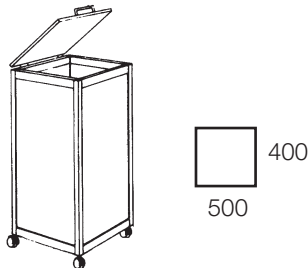

427* Jätösäkkilaine
Waste wagon
h= 800 mm