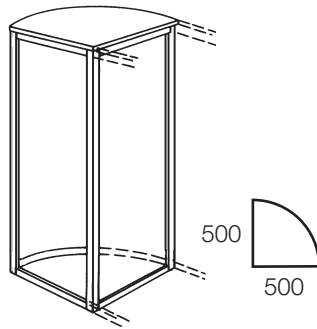

405* Pöytä, kirsikka
Table, cherry
h= 700 mm

406* Baaripöytä
Bar table
h= 1150 mm
Ø 600mm

415* Baarituoli
Bar stool
h= 830 mm

416 Baarijakkara
Bar stool
h= 700 / 830 mm

409 Tiski, valkoinen
Counter, white
h= 700/900 mm

413* Infotiski, valkoinen
Information desk, white
h= 1050 mm
Yläosa leveys 500mm
Upper cover wide, 500mm

413B Infotiski, valkoinen
Information desk, white
h= 1050 mm
Yläosa leveys 250mm
Upper cover wide, 250mm

445 Pyöreä kulmataso
Arched corner counter
h= 700/900 mm, r= 500 mm

449 Tiski, valkoinen
Desk, white
h= 700/900 mm
r = 500/1000 mm

450 Kaari-infotiski,
välihyllyllä, valkoinen
Curved desk,
with a shelf, white
h= 1050 mm
r = 500/1000 mm

414 Infotiskin pyöreä
kulmataso
Round corner element
h= 1050 mm

422 Lasikko
Show-case
h= 700/900 mm

418* Esiteteline
Zig-Zag
Brochure rack Zig-Zag
h= 1200 -1500 mm

419 Esiteteline
Brochure rack
h= 1000 mm