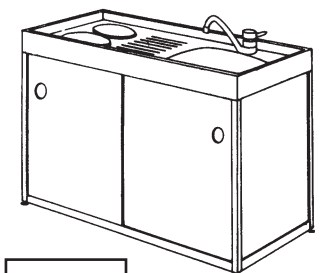

444 Pesuallaspöytä
Sink counter
h= 850mm