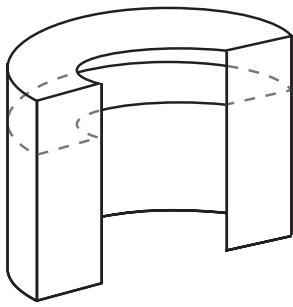

411 Tiski, valkoinen
liukuovikaapein
Counter
white with slide doors
h= 700/900 mm

449 Tiski, valkoinen
Desk, white
h= 700/900 mm
r = 500/1000 mm

450 Kaari-infotiski,
välihyllyllä, valkoinen
Curved desk,
with a shelf, white
h= 1050 mm
r = 500/1000 mm