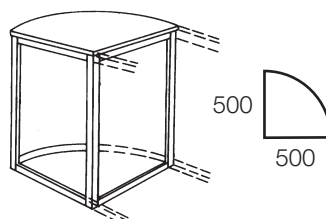

401 Pöytä, valkoinen
Table, white
h= 700 mm

402 Pöytä, valkoinen
Table, white
h= 700 mm
Ø 700mm

403 Pöytä, valkoinen
Table, white
h= 700 mm
Ø 900mm

407 Tuoli / Chair

408* Käsinajatuoli
Arm chair

404 Pöytätaso
Table
h= 700/900 mm

405* Pöytä, kirsikka
Table, cherry
h= 700 mm

406* Baaripöytä
Bar table
h= 1150 mm
Ø 600mm

415* Baarituoli
Bar stool
h= 830 mm

416 Baarijakkara
Bar stool
h= 700 / 830 mm

409 Tiski, valkoinen
Counter, white
h= 700/900 mm

413* Infotiski, valkoinen
Information desk, white
h= 1050 mm
Yläosa leveys 500mm
Upper cover wide, 500mm

413B Infotiski, valkoinen
Information desk, white
h= 1050 mm
Yläosa leveys 250mm
Upper cover wide, 250mm