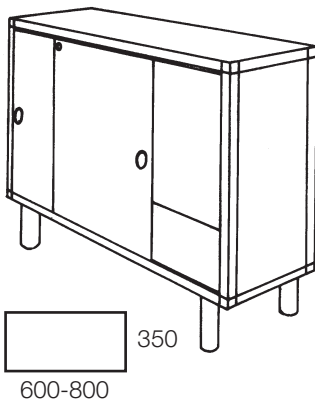

414 Infotiskin pyöreä
kulmataso
Round corner element
h= 1050 mm

422 Lasikko
Show-case
h= 700/900 mm

418* Esiteteline
Zig-Zag
Brochure rack Zig-Zag
h= 1200 -1500 mm

419 Esiteteline
Brochure rack
h= 1000 mm

421 Arkistokaappi
File cabinet
h= 700 mm

427* Jätösäkkilaine
Waste wagon
h= 800 mm

428 Roskakori
Waste-paper basket

432* Jääkaappi, 150l
Fridge, 150 litres

424 Varastohylly
5:llä välilevyllä
Unit with 5 shelves
h=2000 mm