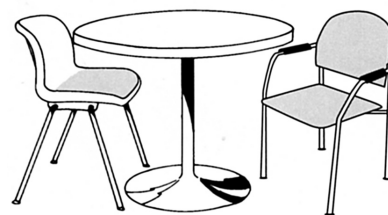

HUOM! Vuokraamme ATK- ja muuta käyttöä varten pöytätasot ja tiskit 700 mm leveinä.

NOTE! Rented tables and desks for information technology equipment and other purposes are 700 mm wide.

400 Pöytä, valkoinen
Table, white
h= 700 mm

401 Pöytä, valkoinen
Table, white
h= 700 mm

402 Pöytä, valkoinen
Table, white
h= 700 mm
Ø 700mm

403 Pöytä, valkoinen
Table, white
h= 700 mm
Ø 900mm

407 Tuoli / Chair

408* Käsinajatuoli
Arm chair

404 Pöytätaso
Table
h= 700/900 mm

405* Pöytä, kirsikka
Table, cherry
h= 700 mm

406* Baaripöytä
Bar table
h= 1150 mm
Ø 600mm

415* Baarituoli
Bar stool
h= 830 mm

416 Baarijakkara
Bar stool
h= 700 / 830 mm

409 Tiski, valkoinen
Counter, white
h= 700/900 mm