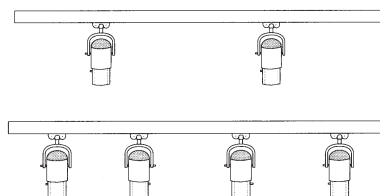

433 Naulakko,
5 koukkuja
Coat rack, 5 hooks

441 Ripustuskoukku
Hook
h=60mm

434* Peili / Mirror

439 Lankakoukku
Wire hook
h= 500mm

440 Lankakoukku
Wire hook
h= 700mm

435A Loistevalaisin
Fluorecent lamp

435 Kohdevalaisin
Spot element
with busbar
h= 60 mm