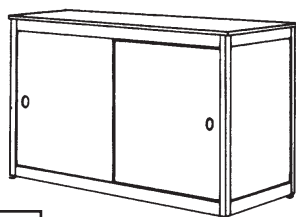

401 Pöytä, valkoinen
Table, white
h= 700 mm

402 Pöytä, valkoinen
Table, white
h= 700 mm
Ø 700mm

403 Pöytä, valkoinen
Table, white
h= 700 mm
Ø 900mm

407 Tuoli / Chair

408* Käsinajatuoli
Arm chair

404 Pöytätaso
Table
h= 700/900 mm

405* Pöytä, kirsikka
Table, cherry
h= 700 mm

406* Baaripöytä
Bar table
h= 1150 mm
Ø 600mm

415* Baarituoli
Bar stool
h= 830 mm

416 Baarijakkara
Bar stool
h= 700 / 830 mm

409 Tiski, valkoinen
Counter, white
h= 700/900 mm