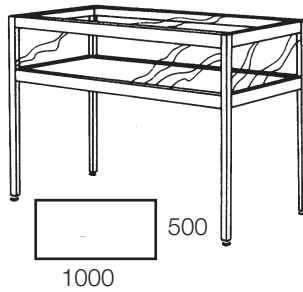

405* Pöytä, kirsikka
Table, cherry
h= 700 mm

406* Baaripöytä
Bar table
h= 1150 mm
Ø 600mm

415* Baarituoli
Bar stool
h= 830 mm

416 Baarijakkara
Bar stool
h= 700 / 830 mm

409 Tiski, valkoinen
Counter, white
h= 700/900 mm

413* Infotiski, valkoinen
Information desk, white
h= 1050 mm
Yläosa leveys 500mm
Upper cover wide, 500mm

413B Infotiski, valkoinen
Information desk, white
h= 1050 mm
Yläosa leveys 250mm
Upper cover wide, 250mm

445 Pyöreä kulmataso
Arched corner counter
h= 700/900 mm, r= 500 mm

449 Tiski, valkoinen
Desk, white
h= 700/900 mm
r = 500/1000 mm

450 Kaari-infotiski,
välihyllyllä, valkoinen
Curved desk,
with a shelf, white
h= 1050 mm
r = 500/1000 mm

414 Infotiskin pyöreä
kulmataso
Round corner element
h= 1050 mm

422 Lasikko
Show-case
h= 700/900 mm

418* Esiteteline
Zig-Zag
Brochure rack Zig-Zag
h= 1200 -1500 mm

419 Esiteteline
Brochure rack
h= 1000 mm